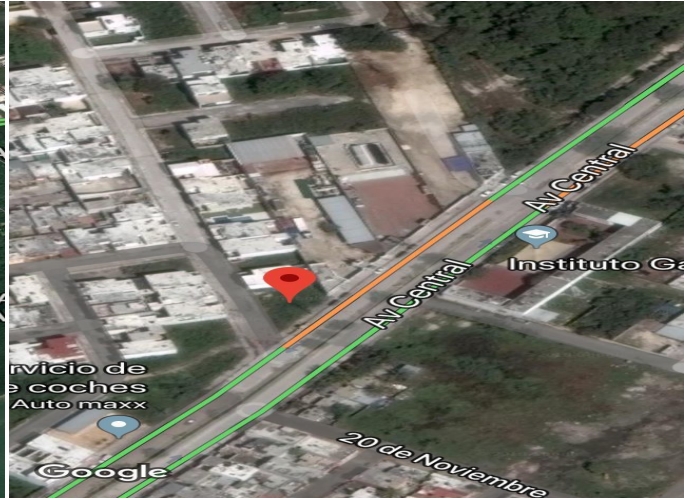

¿Te interesa esta propiedad?

Contacta al asesor para obtener más información

Mail: info@remaxtanlah.com

Tel: +52 (999) 941 6996