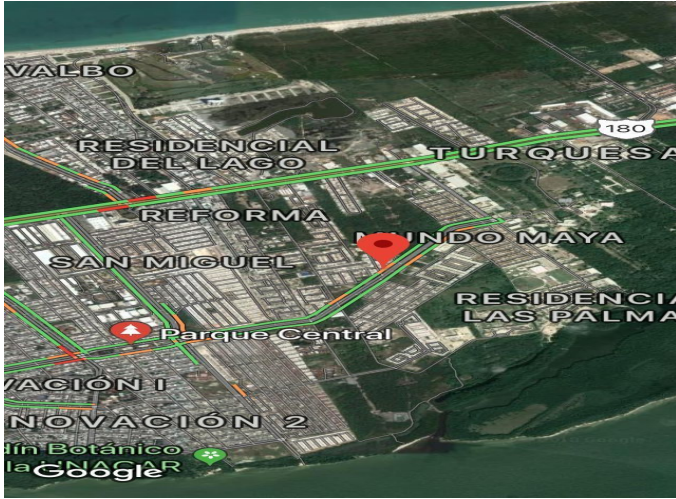

¿Te interesa esta propiedad?

Contacta al asesor para obtener más información

Mail: info@remaxtanlah.com

Tel: +52 (999) 941 6996